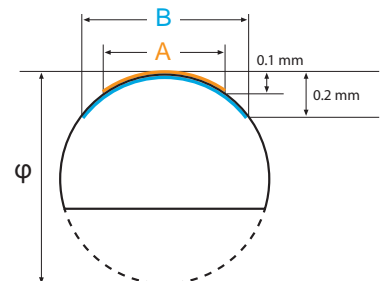

Требования для USB подключения	
Компьютер	ОС - Windows 10, 8.1, или 7 (32- или 64-bit)
USB cable	USB-кабель из комплекта поставки

Опции		
	Модель	Описание
Сувенирный набор	GK-1	Центровочные тиски x 1, Подвижные тиски x 1, Колпачки x 30, Зажимы (4 больших и 4 маленьких)
Головка	MPH-90	Головка x 1, колпачки x 4
Колпачки	CAP-HEAD MPX-90	5 шт.
Сменные колпачки для плоской печати	DURABLE HEAD-CAP MPX, FLAT SURFACE	5 шт.

Условия печати на изогнутых материалах

Печать на криволинейных поверхностях имеет некоторые ограничения. Изображение ниже показывает возможную зону запечатки с использованием колпачков (CAP-HEAD MPX-90). Данный метод печати не гарантирует качественной печати фотоизображений.

Диаметр цилиндра (φ)	Зона печати (A)	Зона возможная с использованием зажимов (B)
10 mm	2.0 mm	2.8 mm
20 mm	2.8 mm	4.0 mm
30 mm	3.4 mm	4.8 mm

Россия, 105187, Москва, ул. Вольная, д. 28
Тел./факс: (495) 788-07-75;
E-mail: zenon@zenonline.ru;
www.zeon-land.ru

РЕГИОНАЛЬНЫЕ ФИЛИАЛЫ:

АРХАНГЕЛЬСК: (8182) 46-51-51 **БАРНАУЛ:** (3852) 53-66-77 **БЕЛГОРОД:** (4722) 733-000 **ВЛАДИВОСТОК:** (423) 243-77-44
ВЛАДИМИР: (4922) 47-46-46 **ВОЛГОГРАД:** (8442) 95-71-71 **ВОРОНЕЖ:** (473) 246-02-22 **ЕКАТЕРИНБУРГ:** (343) 344-344-7
ИЖЕВСК: (3412) 57-05-05 **ИРКУТСК:** (3952) 48-61-61 **КАЗАНЬ:** (843) 2-120-120 **КАЛИНИНГРАД:** (4012) 67-22-67
КРАСНОДАР: (861) 262-43-43 **КРАСНОЯРСК:** (391) 223-57-57 **ЛИПЕЦК:** (4742) 232-232 **НИЖНИЙ НОВГОРОД:** (831) 4-292-000
НОВОСИБИРСК: (383) 289-90-92 **ОДИНЦОВО:** (495) 788-15-16 **ОМСК:** (3812) 906-000 **ОРЕНБУРГ:** (3532) 451-451
ПЕРМЬ: (342) 215-53-53 **ПОДОЛЬСК:** (495) 788-04-80 **ПЯТИГОРСК:** (8793) 975-975 **РОСТОВ-НА-ДОНУ:** (863) 295-45-55
САМАРА: (846) 374-50-00 **САНКТ-ПЕТЕРБУРГ:** (812) 622-02-02 **САРАТОВ:** (8452) 477-111 **СИМФЕРОПОЛЬ:** (3652) 511-011/811
СОЧИ: (862) 555-10-70 **ТАМБОВ:** (4752) 493-493 **ТЮМЕНЬ:** (3452) 32-13-13 **УФА:** (347) 2-481-481 **ХАБАРОВСК:** (4212) 76-80-90
ЧЕБОКСАРЫ: (8352) 45-45-46 **ЧЕЛЯБИНСК:** (351) 774-56-59 **ЯКУТСК:** (4112) 318-000 **ЯРОСЛАВЛЬ:** (4852) 26-08-08